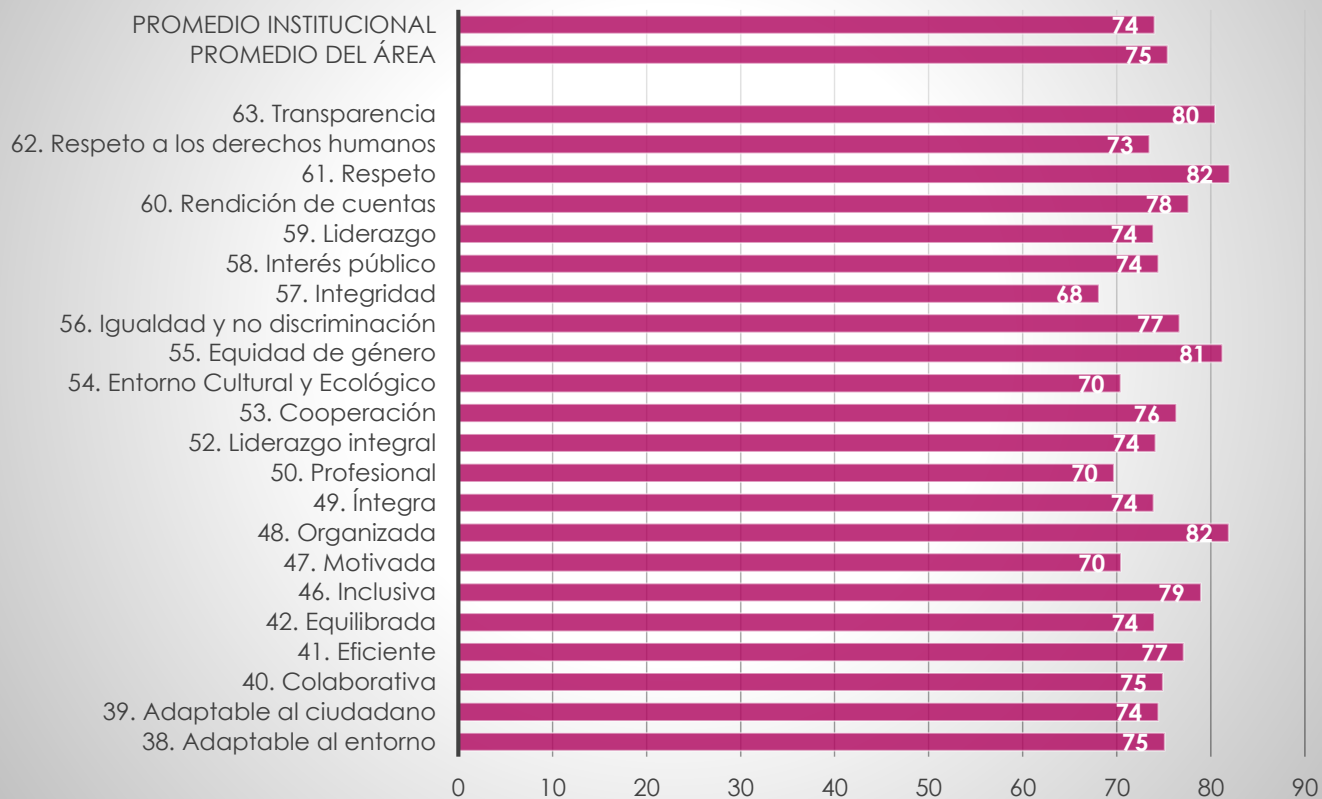

Instituto Politécnico Nacional

SECRETARÍA DE ADMINISTRACIÓN

DIRECCIÓN DE CAPITAL HUMANO

2018

Centro Interdisciplinario de Investigaciones y Estudios sobre el Medio Ambiente y Desarrollo

Resultados Institucionales de la
Encuesta de Clima y Cultura Organizacional